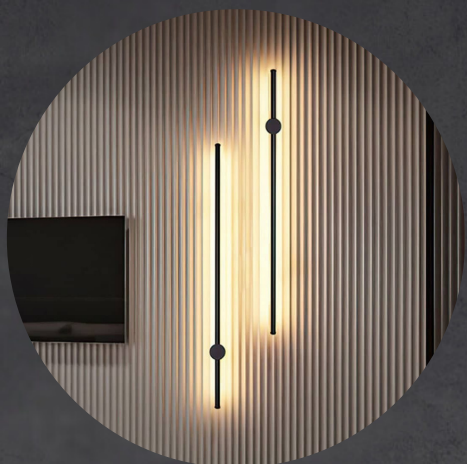

دیوار کوب مدل TREGENNA ۱۰۰

MODERN LINEAR WALL SCONCE

قیمت: ۳.۲۰۰.۰۰۰

- کشور سازنده: PRC
- مدل: TREGENNA ۱۰۰
- جنس بدنه: آلومینیوم
- ارتفاع: ۱۰۰ سانتیمتر
- نوع لامپ: LED

رنگبندی: مشکی