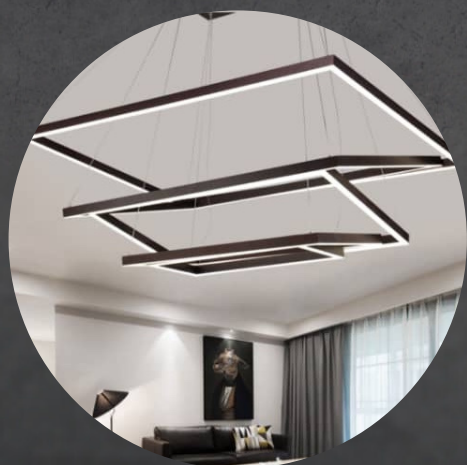

QUADRANGULAR MODERN CHANDELIER

قیمت: ۷.۸۰۰.۰۰۰

- کشور سازنده: PRC
- مدل: D۱۰۰۵
- جنس بدنه: آلومینیوم
- تعداد رینگ: دارای ۲ رینگ
- نوع لامپ: SMD

رنگبندی:

عرضه کننده بروزترین روشنایی های مدرن و دکوراتیو بر پایه کیفیت و تکنولوژی

پیش اینستاگرام ۲۰۲۰ RAINBOW_LIGHTING

شماره تماس ۰۹۱۳۲۷۷۴۷۹۴

شماره واتساپ ۰۹۳۵۵۷۹۱۸۸۴