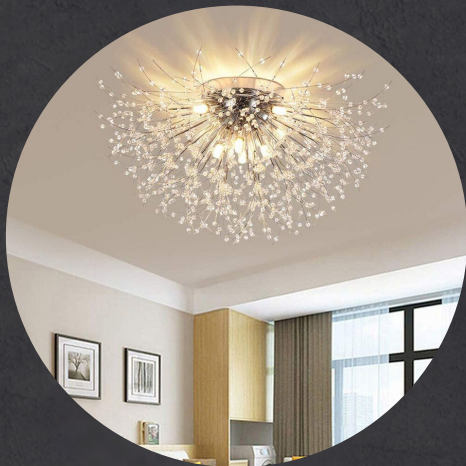

MARLIK CHANDELIER